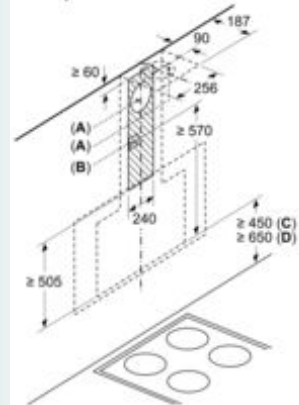

- 1159 x 890 x 263 mm - montáž na vonkajší komín
  - 1229-1499 x 890 x 263 mm - montáž na predĺženie komína
- \* Podľa nariadenia EU - 65/2014

iQ700, Nástenný odsávač pár, 90 cm,  
čierne sklo  
LC97FVP60

Rozmerové výkresy

Rozmery v mm

Od vrchnej hrany mriežky

A: Elektrický  
B: Plynový

rozmery v mm

(1) odvod vzduchu  
(2) cirkulácia  
(3) výstup vzduchu – pri odvedení vzduchu namontovať otvoriť dolu

rozmery v mm

Rozmery v mm

A: Odvod vzduchu  
B: Zásuvka

spotrebič v cirkulačnej prevádzke bez kanála  
súprava na cirkulačnú prevádzku je potrebná

rozmery v mm

(1) Poloha zásuvky

Všimnite si maximálnu hrúbku zadnej steny.

rozmery v mm