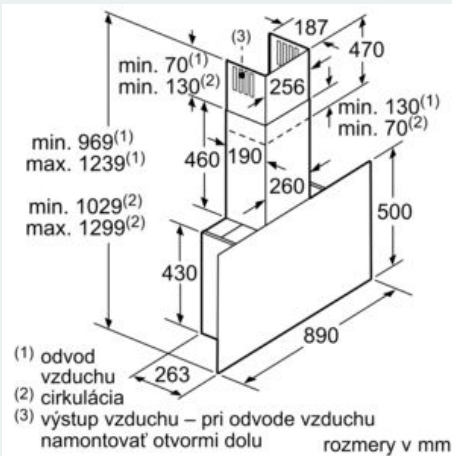

- 1159 x 890 x 263 mm - montáž na vonkajší komín
  - 1229-1499 x 890 x 263 mm - montáž na predĺženie komína
- \* Podľa nariadenia EU - 65/2014

iQ700, Nástenný odsávač pár, 90 cm,  
čierne sklo  
LC97FVP60

Rozmerové výkresy

Rozmery v mm

Od vrchnej hrany mriežky

A: Elektrický  
B: Plynový

rozmery v mm

(1) odvod vzduchu  
(2) cirkulácia  
(3) výstup vzduchu – pri odvedení vzduchu namontovať otvoriť dolu

rozmery v mm

Rozmery v mm

A: Odvod vzduchu  
B: Zásuvka

spotrebič v cirkulačnej prevádzke bez kanála  
súprava na cirkulačnú prevádzku je potrebná

rozmery v mm

(1) Poloha zásuvky

Všimnite si maximálnu hrúbku zadnej steny.

rozmery v mm