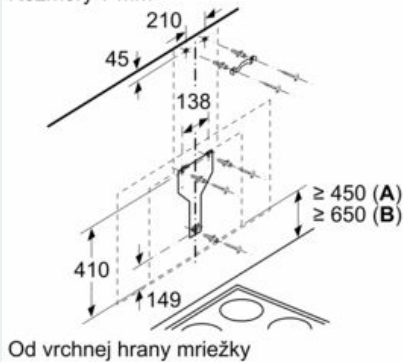

#### Technické informácie

- príkon: 146 W
- napätie: 220 - 240 V
- dĺžka pripojovacieho káblu so zástrčkou 1.3 m
- odťahová rúra s Ø 150 mm (Ø 120 mm súčasťou)
- rozmery pri odťahu (VxŠxH): 969-1239 x 890 x 263 mm
- rozmery spotrebiča pri recirkulácii s komínom (V x Š x H): 1029-1299 x 890 x 263 mm
- rozmery spotrebiča pri recirkulácii, bez komína (Vx Šx H): 500 mm x 890 x 263 mm
- rozmery spotrebiča pri recirkulácii s CleanAir Plus montážnou sadou (V x Š x H):

- 1159 x 890 x 263 mm - montáž na vonkajší komín
  - 1229-1499 x 890 x 263 mm - montáž na predĺženie komína
- \* Podľa nariadenia EU - 65/2014

iQ700, Nástenný odsávač pár, 90 cm,  
čierne sklo  
LC97FVP60

Rozmerové výkresy

Rozmery v mm

Od vrchnej hrany mriežky

A: Elektrický  
B: Plynový

rozmery v mm

(1) odvod vzduchu  
(2) cirkulácia  
(3) výstup vzduchu – pri odvedení vzduchu namontovať otvoriť dolu

rozmery v mm

rozmery v mm