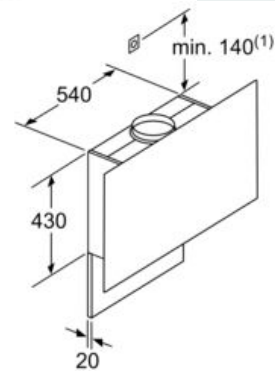

- 1159 x 890 x 263 mm - montáž na vonkajší komín
  - 1229-1499 x 890 x 263 mm - montáž na predĺženie komína
- \* Podľa nariadenia EU - 65/2014

iQ700, Nástenný odsávač pár, 90 cm,  
čierne sklo  
LC97FVP60

Rozmerové výkresy

Rozmery v mm

Od vrchnej hrany mriežky

A: Elektrický  
B: Plynový

rozmery v mm

(1) odvod vzduchu  
(2) cirkulácia  
(3) výstup vzduchu – pri odvedení vzduchu namontovať otvoriť dolu

rozmery v mm

Rozmery v mm

A: Odvod vzduchu  
B: Zásuvka

spotrebič v cirkulačnej prevádzke bez kanála  
súprava na cirkulačnú prevádzku je potrebná

rozmery v mm

(1) Poloha zásuvky

Všimnite si maximálnu hrúbku zadnej steny.

rozmery v mm